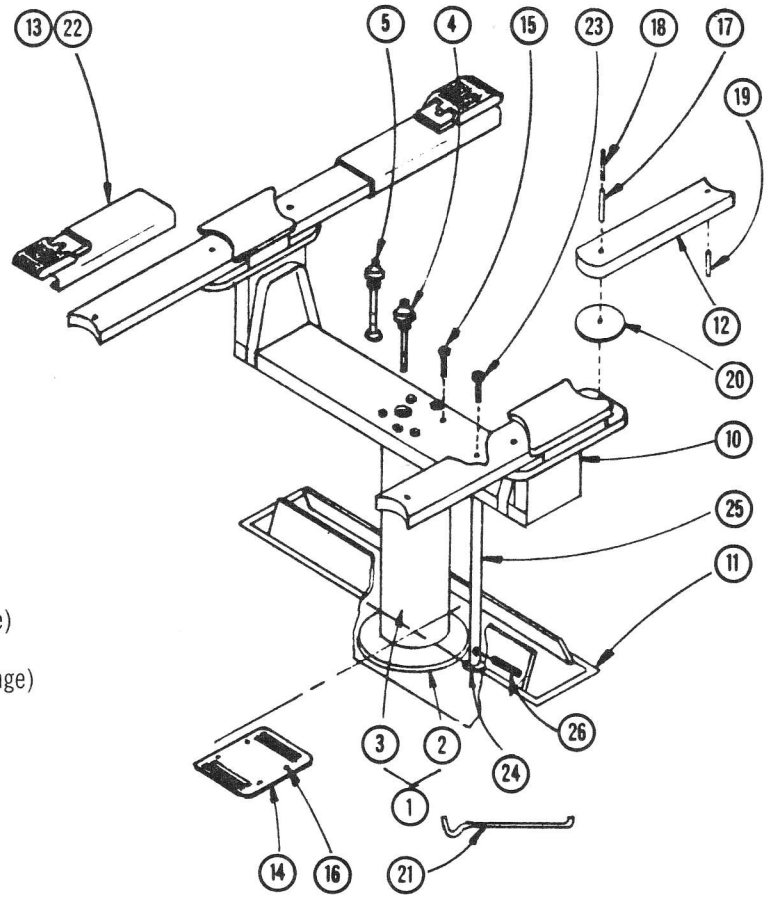

LISTE DE PIECES

Article	Qté	No de pièce	Description
<b>DT-10 AS</b>			
1	1	100022	Ensemble du vérin
2	1	100023	Boîtier du vérin seulement
3	1	100024	Ensemble du plongeur
4	1	100779	Jauge d'huile
<b>DT-10-BS</b>			
1	1	101208	Ensemble du vérin
2	1	101834	Boîtier du vérin seulement
3	1	101870	Ensemble du plongeur
<b>DT-10-ASL</b>			
1	1	100027	Ensemble du vérin
2	1	100023	Boîtier du vérin seulement
3	1	100029	Ensemble du plongeur
5	1	101604	Jauge d'huile
<b>CO</b>			
6	1	10932	Silencieux d'échappement d'air
7	1	11092	Soupape d'air de 1/2" (non-verrouillable)
6	1	10932	Silencieux d'échappement d'air
8	1	11093	Soupape d'air de 1/2" (double verrouillage)
9	1	11398	Soupape d'huile de 1"

PIECES COMMUNES

10	1	101380	Ensemble du support
11	1	101372	Cadre de la fosse avec portes
	1	101373	Cadre de bois (ciment)
12	4	101658	Bras pivotant
13	4	101655	Ensemble du patin de manchon (std)
14	1	100199	Plaque de blocage de la roue.
15	6	11218	Boulon à tête hexagonale — 7/8"-9NC x 4-1/2"
16	4	10960	Cheville Rawl
17	4	10980	Goupille-ressort de 1/2" x 2-1/2"
18	4	10983	Goupille-ressort de 5/16" x 2-1/2"
19	4	11765	Goupille-ressort de 3/8" x 1-1/2"
20	4	100196	Rondelle
21	1	100778	Tige de mise en place
22	4	100776	Ensemble de patin et manchon (court)

PARTIE NON PIVOTANTE

23	1	11217	Boulon à tête hexagonale 1"-8NC x 4-1/2"
24	1	100757	Boîtier de la partie non pivotante
25	1	100762	Plongeur de la partie non-pivotante (manuel)
26	1	102649	Barre de sécurité

ENSEMBLE DE PATIN ET MANCHON (4 POSITIONS)